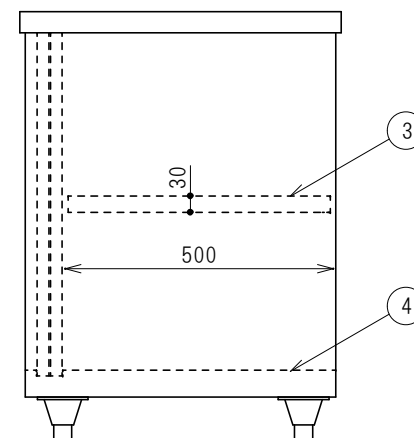

仕 様		
1	天板	SUS430 厚φ0.8mm No. 4仕上
2	側板	SUS430 厚φ0.8mm No. 4仕上
3	自在中棚	SUS430 厚φ0.8mm No. 4仕上
4	底板	SUS430 厚φ0.8mm No. 4仕上
5	引違戸	SUS430 厚φ0.8mm No. 4仕上 SUS304 角型引手
6	脚	SUS304 フジキャスト

W	D	H
600	450・600	800
750	450・600	
900	450・600	
1200	450・600	
1500	450・600	
1800	450・600	

m/m

現場名称	品名 キャビネット（片面引違戸）	形式	寸法	縮尺 1/10	検図	台数	No.	高川産業株式会社
				年月日	作図			